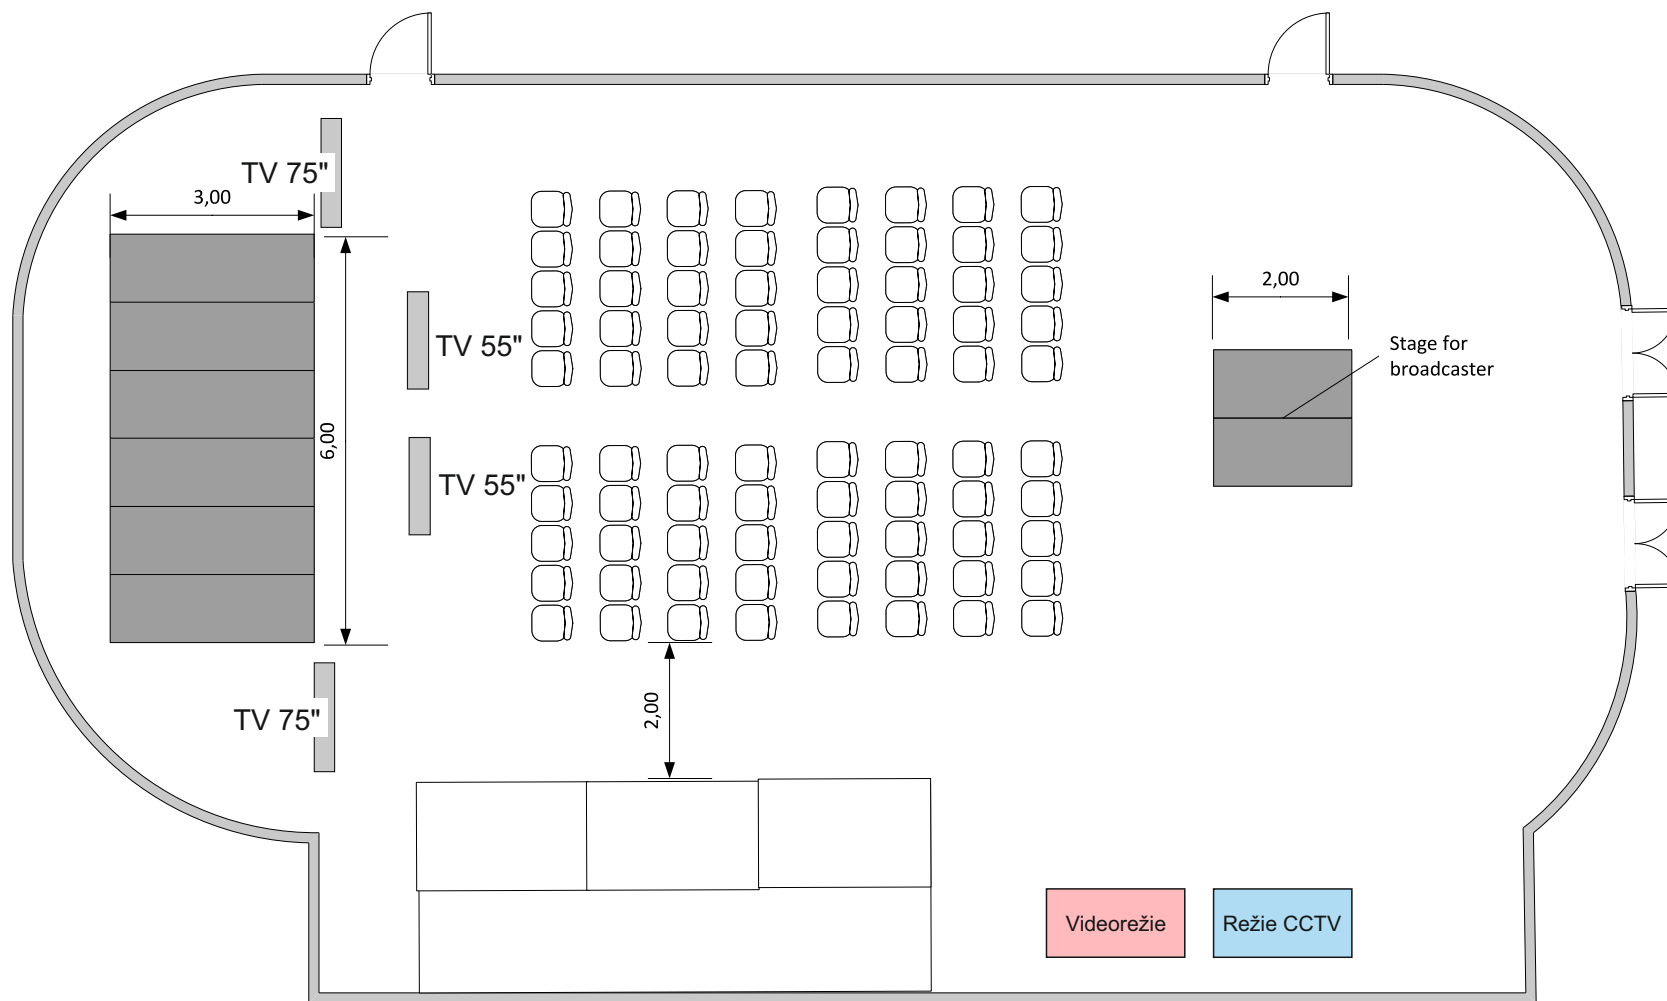

# KONFERENČNÍ SÁL / CONFERENCE HALL

## LEGENDA/KEY

-  židle/chair
-  stůl/table
-  díl podium  
2x1m/  
stage segment  
2x1m
-  řečnický pult/  
lectern
-  projektor/  
projector
-  reproduktor/  
speaker
-  plátno/  
screen
-  Režie CCTV režie CCTV
-  Videorežie videorežie