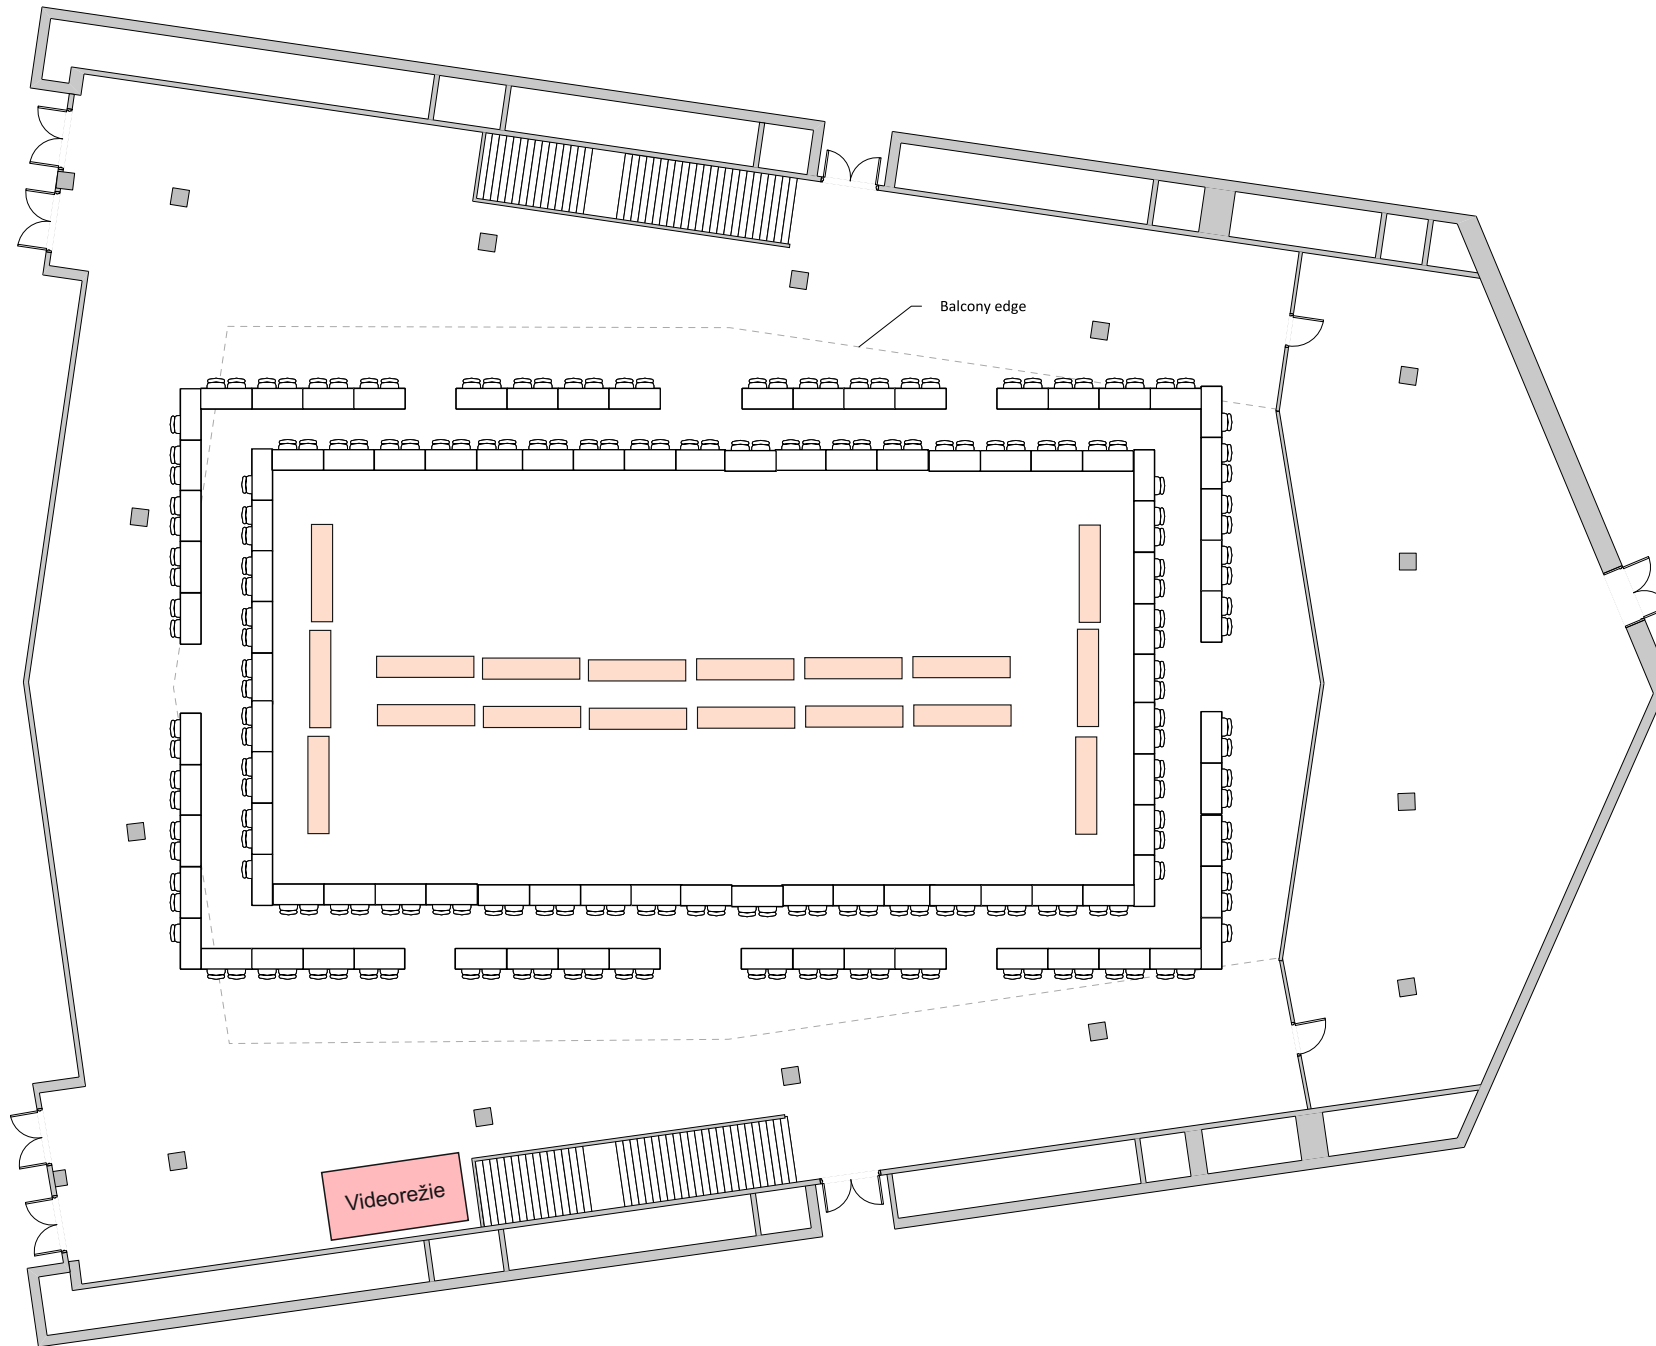

SPOLEČENSKÝ SÁL / FORUM HALL

Ženeva 100 + 100

LEGENDA/KEY

 TV 55"

 Videorežie