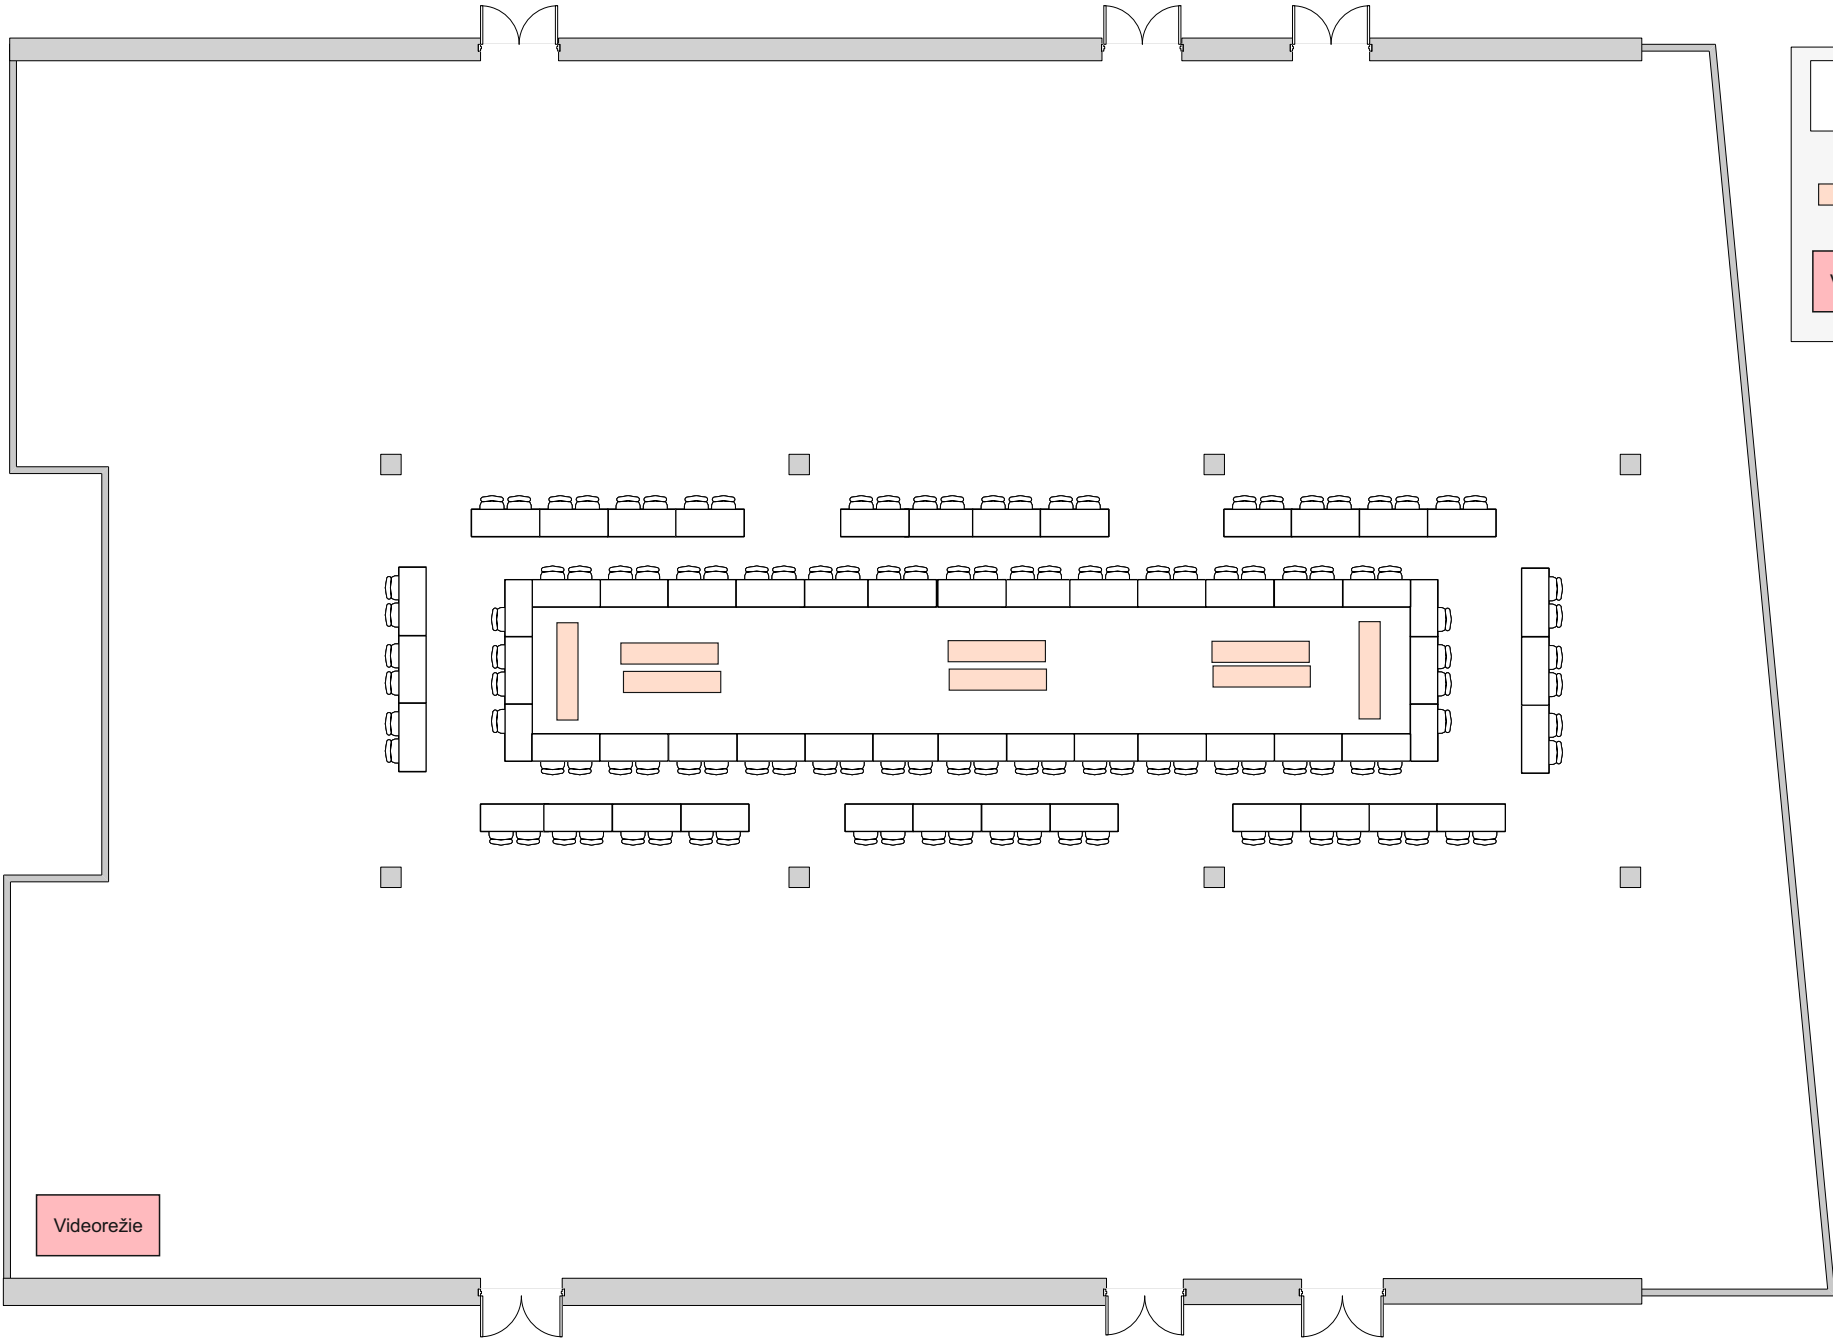

JIŽNÍ SÁL 3ABC / SOUTH HALL 3ABC

Ženeva 60 +60

LEGENDA/KEY

 TV 55"

 Videorežie videorežie

Videorežie